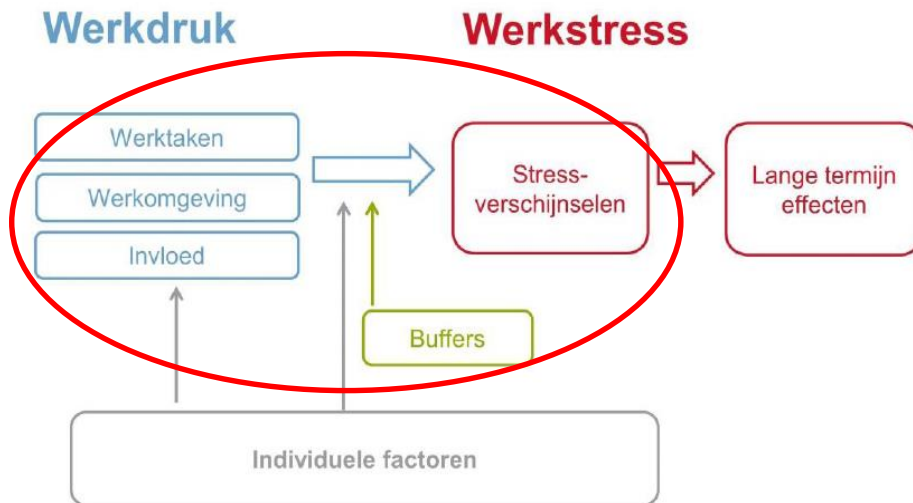

Model werkdruk / werkstress TNO